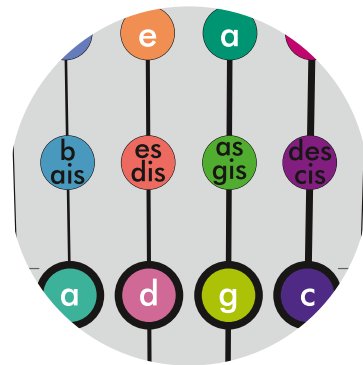

Farb-Ton-Griff-Tabelle.de

Violoncello © Christiane von Savigny

Cello spielend leicht lernen

mit den direkt auf das Griffbrett aufziehbaren Folientabellen:

Clever

die praktische

Quintessenz

die puristische

Piano-Piano

die elegante

oder auf Fotokarton:

Harmonie

die klassische

Die innovative und praktische **Farb-Ton-Griff-Tabelle**

unterstützt den Celloschüler
die Systematik der Töne auf
dem Violoncello zu erfassen.

Ziel ist es dabei, leichter vom
Sehen zum Hören zu kommen,
vom Begreifen zum Greifen.

Informationen & Bestellungen: Christiane von Savigny
Dorfstraße 16 D · D-30916 Isernhagen KB
M +49 (0) 1520 17 69 744 · T +49 (0) 5139 9526244
design@vSavigny.de · farb-ton-griff-tabelle.de