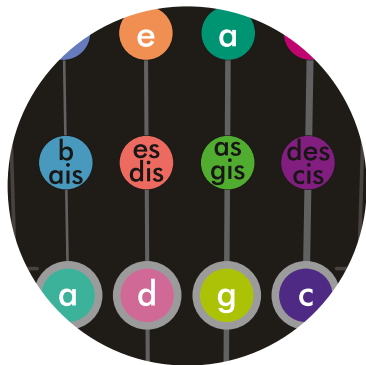

Farb-Ton-Griff-Tabelle.de

Violoncello © Christiane von Savigny

Cello spielend leicht lernen

mit den direkt auf das Griffbrett aufziehbaren Folientabellen:

Clever

die praktische

Quintessenz

die puristische

Piano-Piano

die elegante

oder auf Fotokarton:

Harmonie

die klassische

Die innovative und praktische **Farb-Ton-Griff-Tabelle**

unterstützt den Celloschüler
die Systematik der Töne auf
dem Violoncello zu erfassen.

Ziel ist es dabei, leichter vom
Sehen zum Hören zu kommen,
vom Begreifen zum Greifen.

Informationen & Bestellungen: Christiane von Savigny
Dorfstraße 16 D · D-30916 Isernhagen KB
M +49 (0) 1520 17 69 744 · T +49 (0) 5139 9526244
design@vSavigny.de · farb-ton-griff-tabelle.de