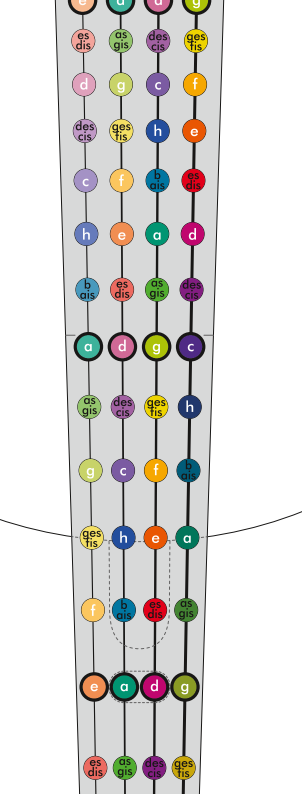

Farb-Ton-Griff-Tabelle.de

Violoncello © Christiane von Savigny

Cello spielend leicht lernen

mit den direkt auf das Griffbrett aufziehbaren Folientabellen:

Clever

die praktische

Quintessenz

die puristische

Piano-Piano

die elegante

oder auf Fotokarton:

Harmonie

die klassische

Die innovative und praktische **Farb-Ton-Griff-Tabelle**

unterstützt den Celloschüler
die Systematik der Töne auf
dem Violoncello zu erfassen.

Ziel ist es dabei, leichter vom
Sehen zum Hören zu kommen,
vom Begreifen zum Greifen.

Informationen & Bestellungen: Christiane von Savigny
Dorfstraße 16 D · D-30916 Isernhagen KB
M +49 (0) 1520 17 69 744 · T +49 (0) 5139 9526244
design@vSavigny.de · farb-ton-griff-tabelle.de