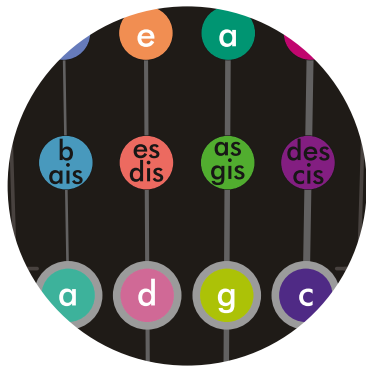

Farb-Ton-Griff-Tabelle.de

Violoncello © Christiane von Savigny

Cello spielend leicht lernen

mit den direkt auf das Griffbrett
aufziehbaren Folientabellen

Clever

DIE PRAKTISCHE

Harmonie^{Clever}

auf Fotokarton

Quintessenz

DIE PURISTISCHE

Piano-Piano

DIE ELEGANTE

auch erhältlich für
Viola und Violine

Piano-Piano Fino

DIE DEZENTE

Harmonie^{Fino}

auf Fotokarton

Die innovative und praktische Farb-Ton-Griff-Tabelle

unterstützt den Streicher
die Systematik der Töne auf
dem Violoncello, der Viola
und der Violine zu erfassen.

Ziel ist es dabei, leichter vom
Sehen zum Hören zu kommen,
vom Begreifen zum Greifen.

Informationen & Bestellungen: Christiane von Savigny
Dorfstraße 16 D · D-30916 Isernhagen KB
M +49 (0) 1520 17 69 744 · T +49 (0) 5139 9526 244
design@vSavigny.de · farb-ton-griff-tabelle.de